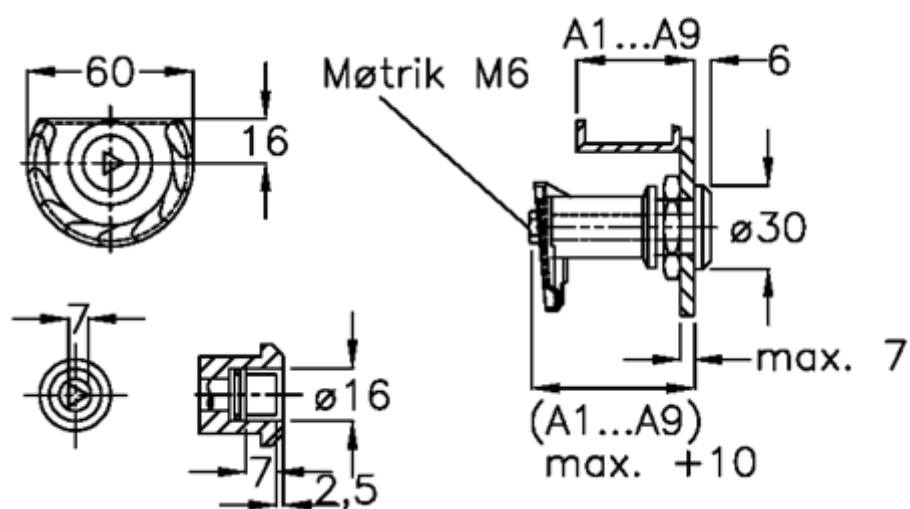

Varenummer: 20918028  
Beskrivelse: E+G Dørrigel  
GN 119-DK-A8

## Mål

Dør + karmtykkelse = 52-60

Mål type = A8